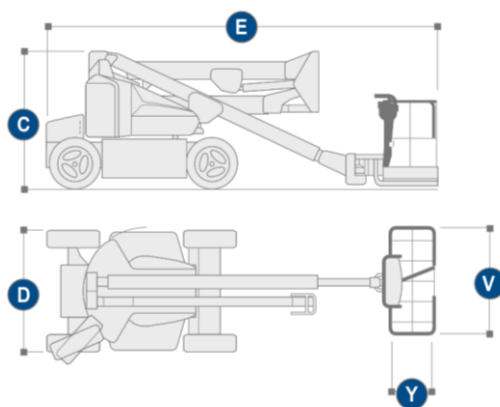

ARX18J250K

Articolata Elettrica

Articolata Elettrica 18 m

JLG EC520AJ

A	Altezza di lavoro (m)	18,00
B	Altezza piano calpestio (m)	16,00
C	Altezza a riposo (m)	2,27
D	Larghezza (m)	2,26
E	Lunghezza (m)	7,77
F	Sbraccio (m)	10,00
	Portata massima (kg)	250
	Peso (kg)	7985
VxY	Dimensioni piano di lavoro (cm)	183 x 76

- Batteria al litio, non ha bisogno di rabbocco acqua batterie
- ruote antitraccia scanalate
- Ideale per lavori sia in ambienti interni che esterni
- Zero emissioni
- Rotazione 355°

Scopri l'intera flotta Loxam
www.loxam.it