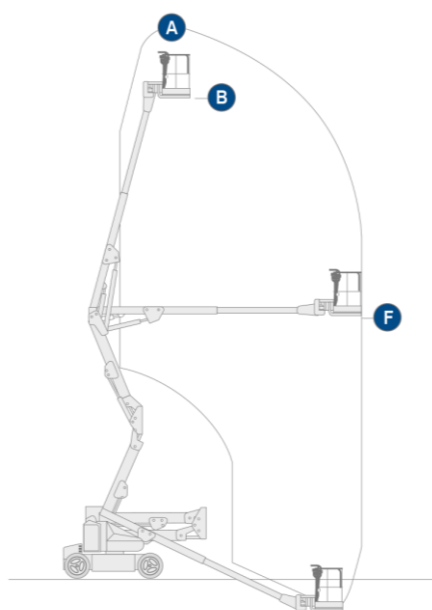

ARX18J250K

Articolata Elettrica

Articolata Elettrica 18 m

JLG EC520AJ

A	Altezza di lavoro (m)	18,00
B	Altezza piano calpestio (m)	16,00
C	Altezza a riposo (m)	2,27
D	Larghezza (m)	2,26
E	Lunghezza (m)	7,77
F	Sbraccio (m)	10,00
	Portata massima (kg)	250
	Peso (kg)	7985
VxY	Dimensioni piano di lavoro (cm)	183 x 76

- Batteria al litio, non ha bisogno di rabbocco acqua batterie
- ruote antitraccia scanalate
- Ideale per lavori sia in ambienti interni che esterni
- Zero emissioni
- Rotazione 355°

Scopri l'intera flotta Loxam
www.loxam.it